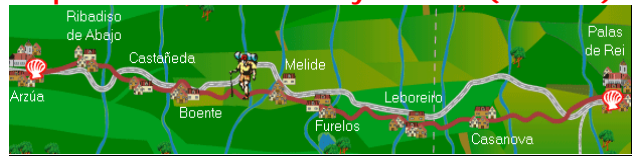

**Día 11/08 .- Desayuno en el hotel. Salida del hotel a las 08.30 para iniciar la**

**Etapa 25: de Sarria a Porto Marín ( 25 km)**

Día 12/08.- Desayuno en el Hotel .- A las 08.30 salida en bus hacia Porto Marín. Llegada e inicio de la

**Etapa 26: de Porto Marín a Palas Del Rey ( 25 km)**

**Día 13/08.- Desayuno en el Hotel. Salida 08.30 con dirección a Palas del Rey .Llegada e inicio Etapa 27: de Palas del Rey a Arzua ( 29 Km)**

**Día 14/08 .- Desayuno en el Hotel.- Salida a las 08.30 con dirección Arzua. Llegada e inicio de Etapa 28: de Arzua a Monte do Gozo ( 35 km)**

Día 15/08.- SANTIAGO-MADRID.- Desayuno en el Hotel , traslado hasta Monte do Gozo e inicio de la

**Etapa 29: de Monte de Gozo a Santiago ( 5 km) ( Xacobeo 2010)**

**PRECIO POR PERSONA EN HABITACION DOBLE**